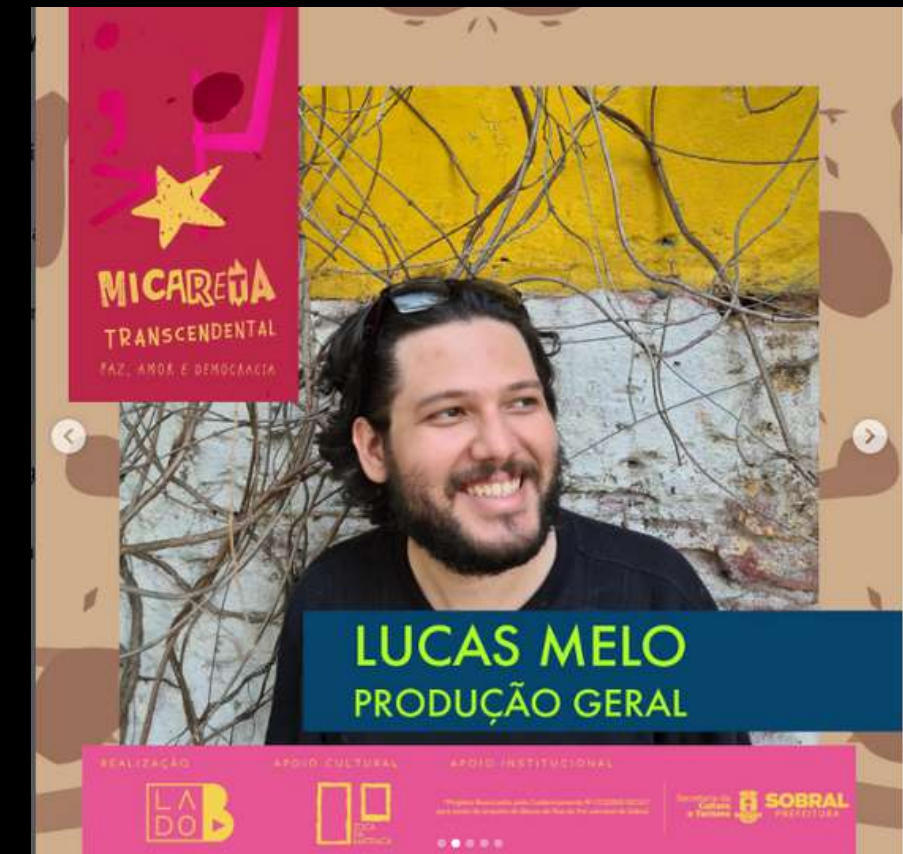

MICARETA TRANSCENDENTAL

BLOCO DE
CARNAVAL
PRODUÇÃO GERAL
SOBRAL

PRODUÇÃO CULTURAL