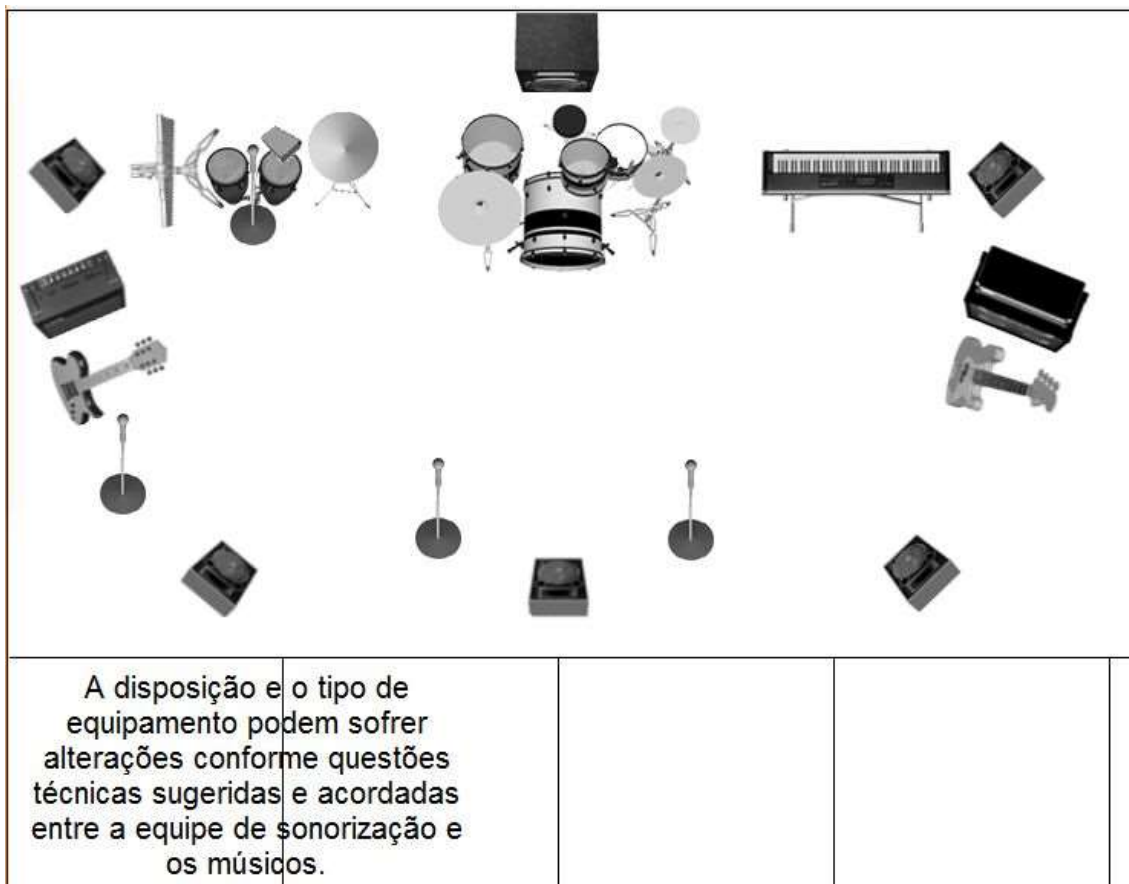

Mapa de Palco, Rider e Input List
BANDA FREUD EXPLICA

INPUT LIST

1. Bumbo
2. Caixa
3. Hihat
4. Tom 1
5. Surdo
6. Over L
7. Over R
8. Congas
9. Efeitos
10. Baixo
11. Guitarra
12. Teclado

13. Voz 1
14. Voz 2
15. Voz 3

RIDER TÉCNICO

1. 1 mic voz sem fio voz principal
2. 2. mics voz com pedestal
3. 1 amp guitar com mic
4. 1 amp bass
5. Corpo de bateria
6. Kit mic bateria
7. Kit mic percussão
8. Direct box teclado stereo