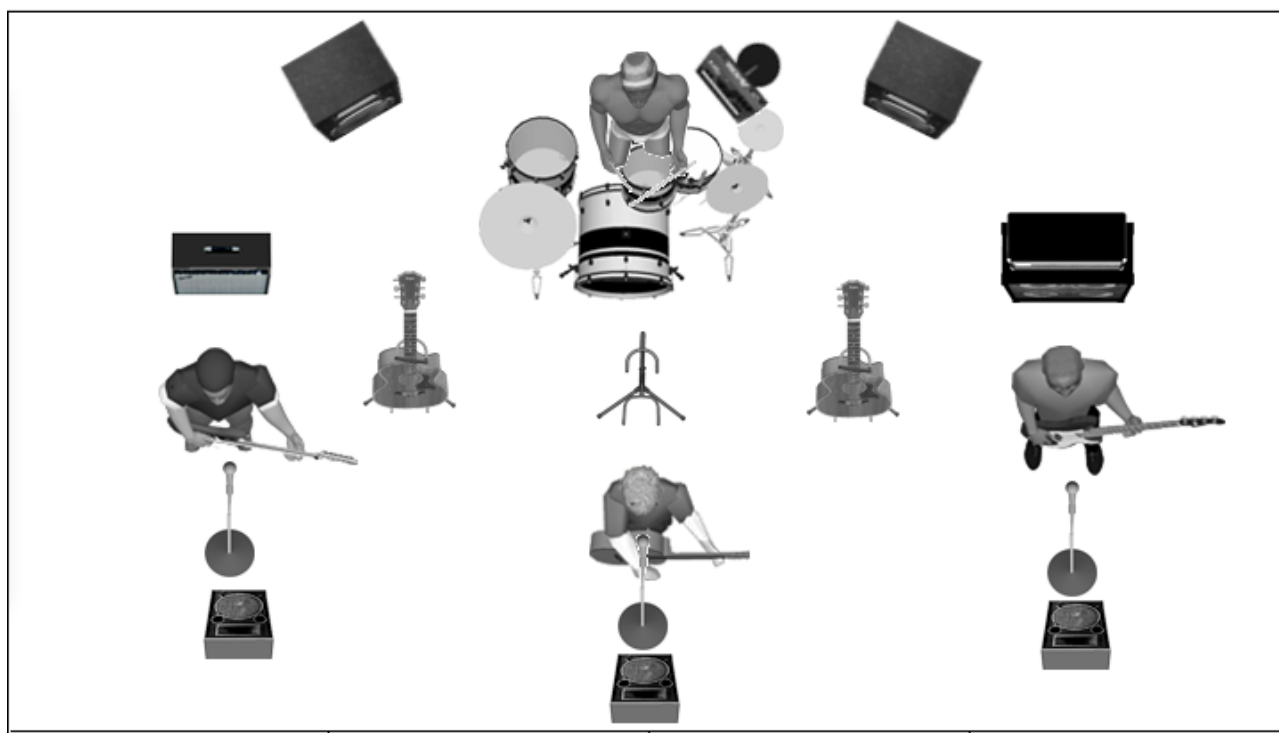

MAPA DE PALCO, INPUT LIST E RIDER  
**PROJETO TAXI LUNAR**

**INPUT LIST**

1. Bumbo
2. Caixa
3. Hihat
4. Tom 1
5. Surdo
6. Over L
7. Over R
8. Baixo
9. Guitarra
12. Violão aço 1
14. Violão aço 2
15. Violão nylon
13. Voz 1
14. Voz 2
15. Voz 3

**RIDER TÉCNICO**

1. mic voz sem fio voz principal
2. mics voz com pedestal
3. amp guitar microfonado fender, vox ou similares
4. amp bass
5. corpo de bateria
6. kit mic bateria
7. 3 Direct box para violão aço e nylon
8. uma via de monitoração para fones do baterista