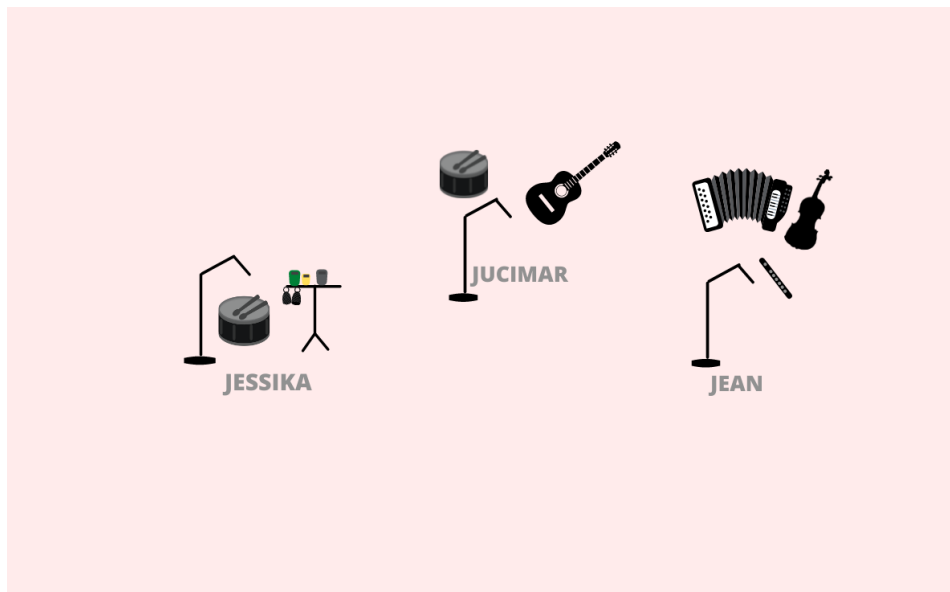

# ENCANTADOS

RIDER

MAPA

1.	ZABUMBA	e904	
2.	PANDEIRO	sm57	Pedestal
3.	TAMBOR E EFEITO C	Pg81	Pedestal
4.	EFEITOS	Pg81	Pedestal
5.	RABECA	Direct box	
6.	SANFONA	Pg81	Pedestal
7.	VIOLÃO	Direct box	
8.	VOZ 1	Headset	
9.	VOZ 2	Headset	
10.	VOZ 3	Headset	

## AUXILIARES

1. JEAN
2. JUCIMAR
3. JESSIKA

## ILUMINAÇÃO

Não dispomos de mapa de luz, embora a iluminação cênica passamos com antecedência um roteiro do show para a técnica de iluminação. Usaremos recurso de sombras.